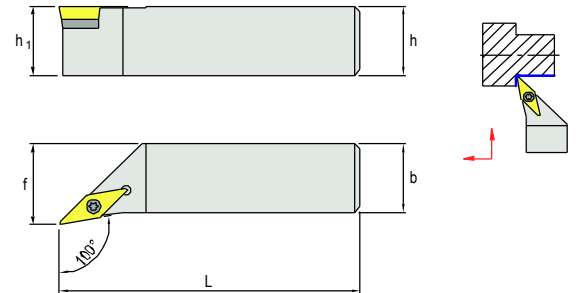

Kod Code Bezeichnung	Ölçüler Dimensions Abmessungen				Uç Tipi Insert Type Plattentype	Altık Anvil Unterlage	Altık Vidası Anvil Screw Gewindehülse	Uç Vidası Insert Screw Plattenschraube	Torx Anahtar Torx Wrench Torx Schlüssel
	h h <sub>1</sub>	b	L	f					
SVJBR/L 12 12 F11	12	12	80	16	VB.....1103..	—	—	7815101	T08 IP
16 16 H11	16	16	100	20					
20 20 K11	20	20	125	25					
25 25 M11	25	25	150	32					
20 20 K16	20	20	125	25	VB.....1604..	7815002	7883102	7815102	T15 IP
25 25 M16	25	25	150	32					
32 25 P16	32	25	170	32					
25 25 M22	25	25	150	32					
32 25 P22	32	25	170	32	VB.....2205..	7815004	7883101	7883202	

Kod Code Bezeichnung	Ölçüler Dimensions Abmessungen				Uç Tipi Insert Type Plattentype	Altık Anvil Unterlage	Altık Vidası Anvil Screw Gewindehülse	Uç Vidası Insert Screw Plattenschraube	Torx Anahtar Torx Wrench Torx Schlüssel
	h h <sub>1</sub>	b	L	f					
SVZBR/L 12 12 F11	12	12	80	16	VB.....1103..	—	—	7815101	T08 IP
16 16 H11	16	16	100	20					
20 20 K11	20	20	125	25					
25 25 M11	25	25	150	32					
20 20 K16	20	20	125	25	VB.....1604..	7815002	7883102	7815102	T15 IP
25 25 M16	25	25	150	32					
32 25 P16	32	25	170	32					
25 25 M22	25	25	150	32					
32 25 P22	32	25	170	32	VB.....2205..	7815004	7883101	7883202	